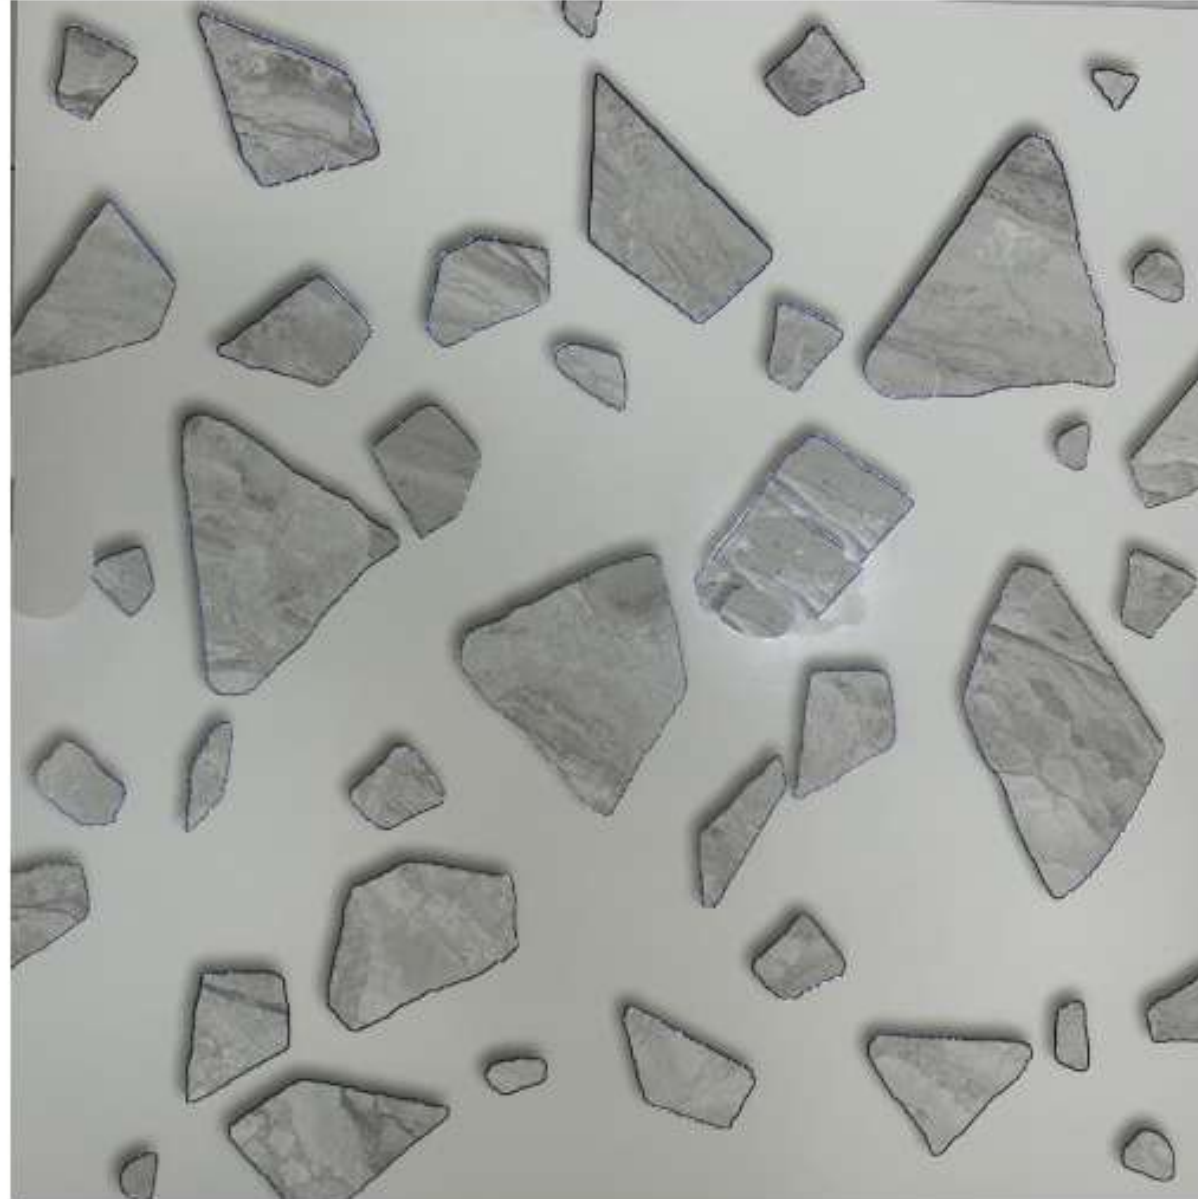

SIZE 

80x80 CM

THICKNESS 

10 MM

GLOOSI TILES

SQM/BOX 

1.92 M<sup>2</sup>

للأدوات الصحية والسيراميك  
Al Muhaidib Sanitary Ware & Ceramics