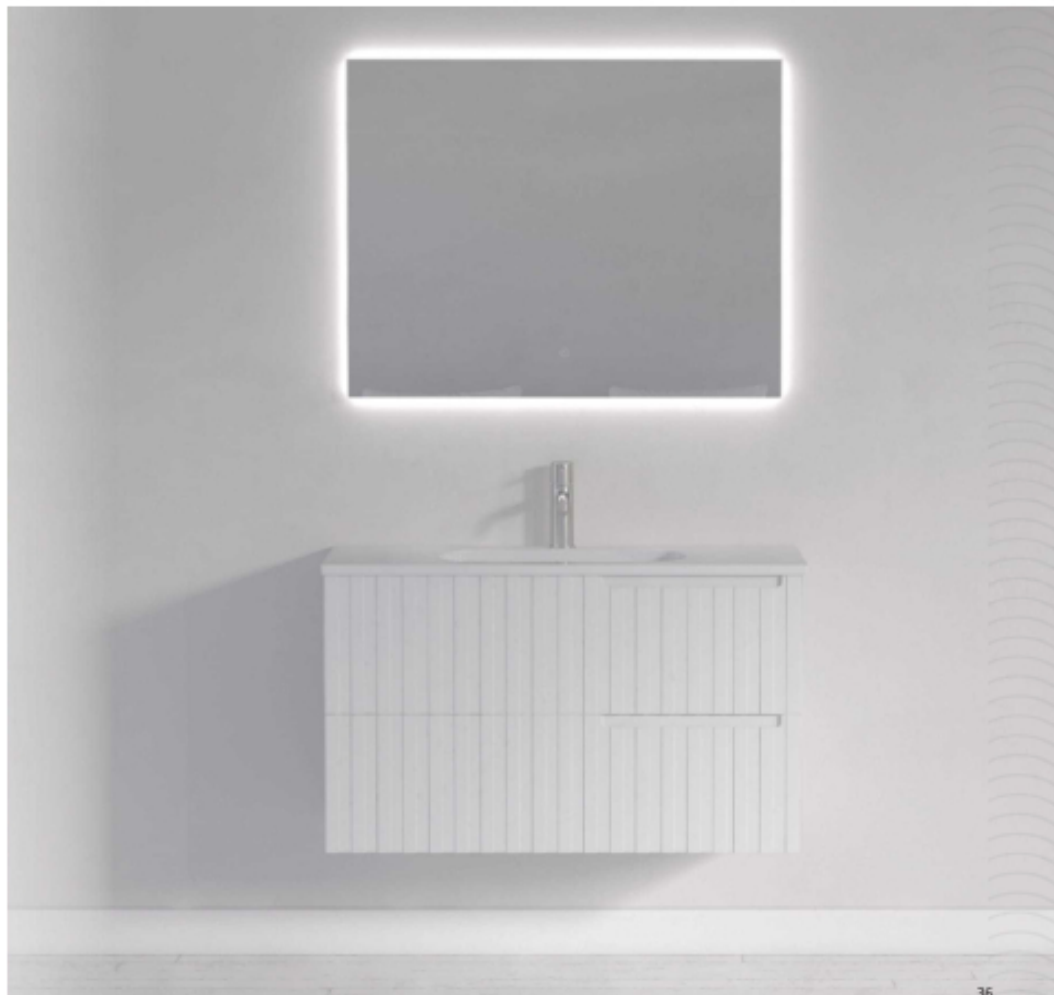

REST ROOM.

مغسلة دولاب خشب أبيض
مع مرآة ليد
PW
مقاس 90x46 سم

كود الصنف 230681

رقم الموديل RR2013