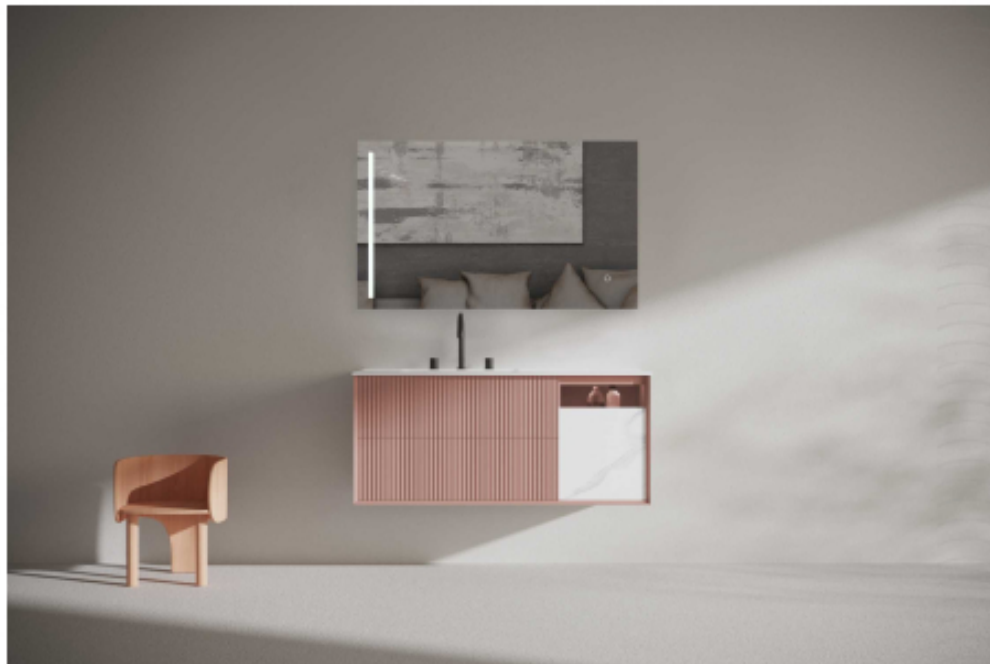

REST ROOM.

مغسلة دولاب خشب وردي
مع مرآة ليد
PW
مقاس 120x53 سم

كود الصنف 2320067

رقم الموديل RR2043