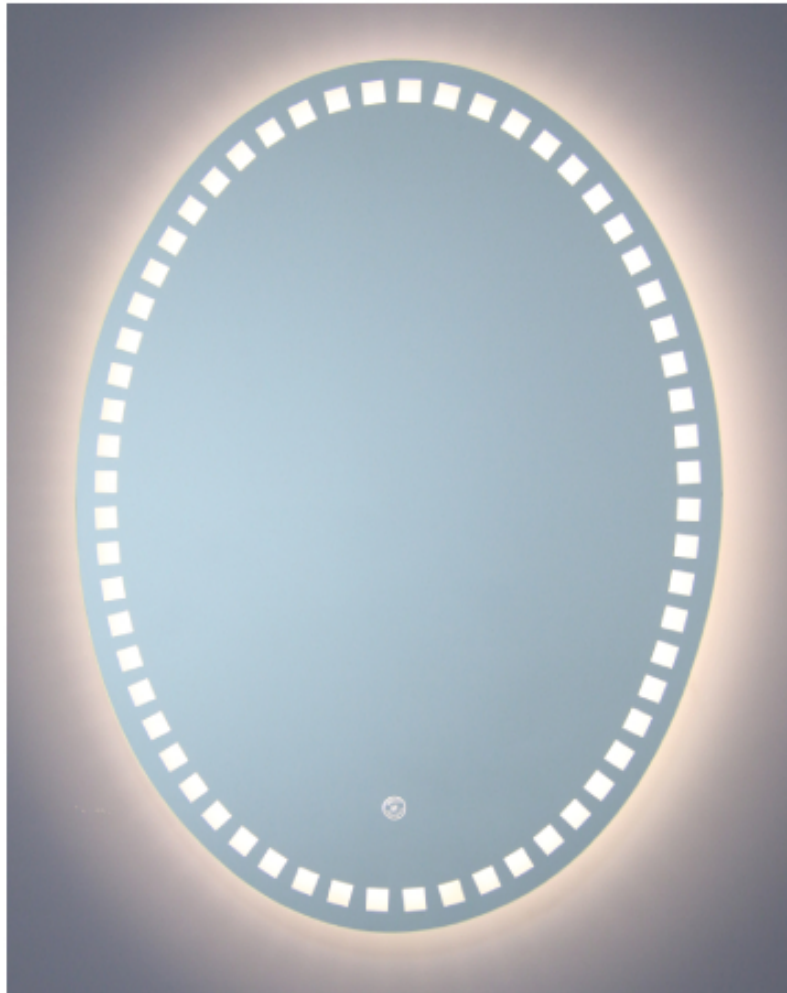

Orient ®
Standard

مراية ليد بيضاوي

مقاس 80×60 سم

رقم الموديل OS420267