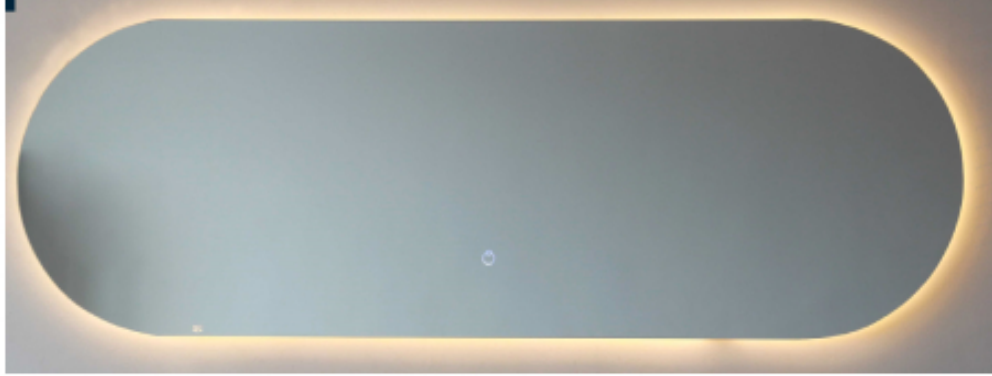

REST ROOM.

مراية مستطيل ليد لونين  
RR4004  
المقاس  
70×150 CM

رقم الموديل 420192

REST ROOM.

مراية مستطيل ليد لونين RR4005

المقاس

50x150 CM

رقم الموديل 420193