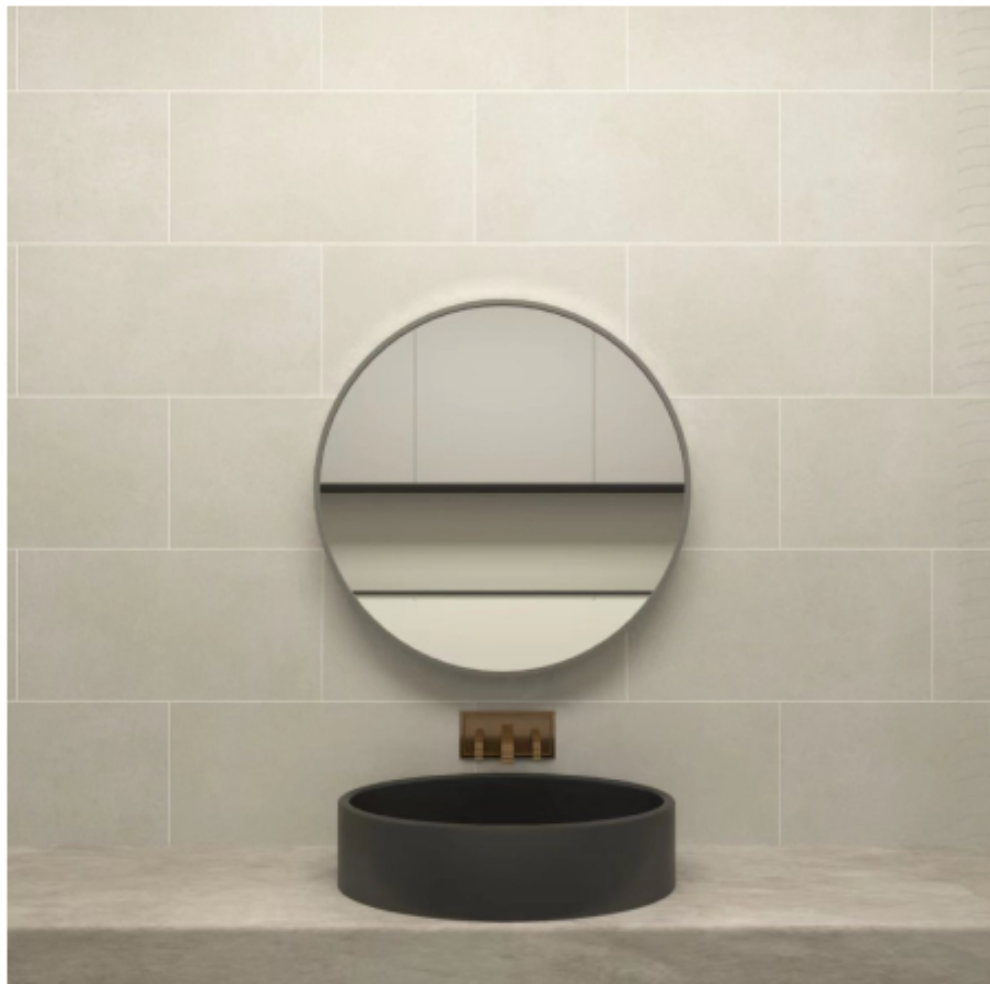

One

مراية عادية دائرية
اطار ألمنيوم رمادي
المقاس
60x60 CM

رقم الموديل ONE492010