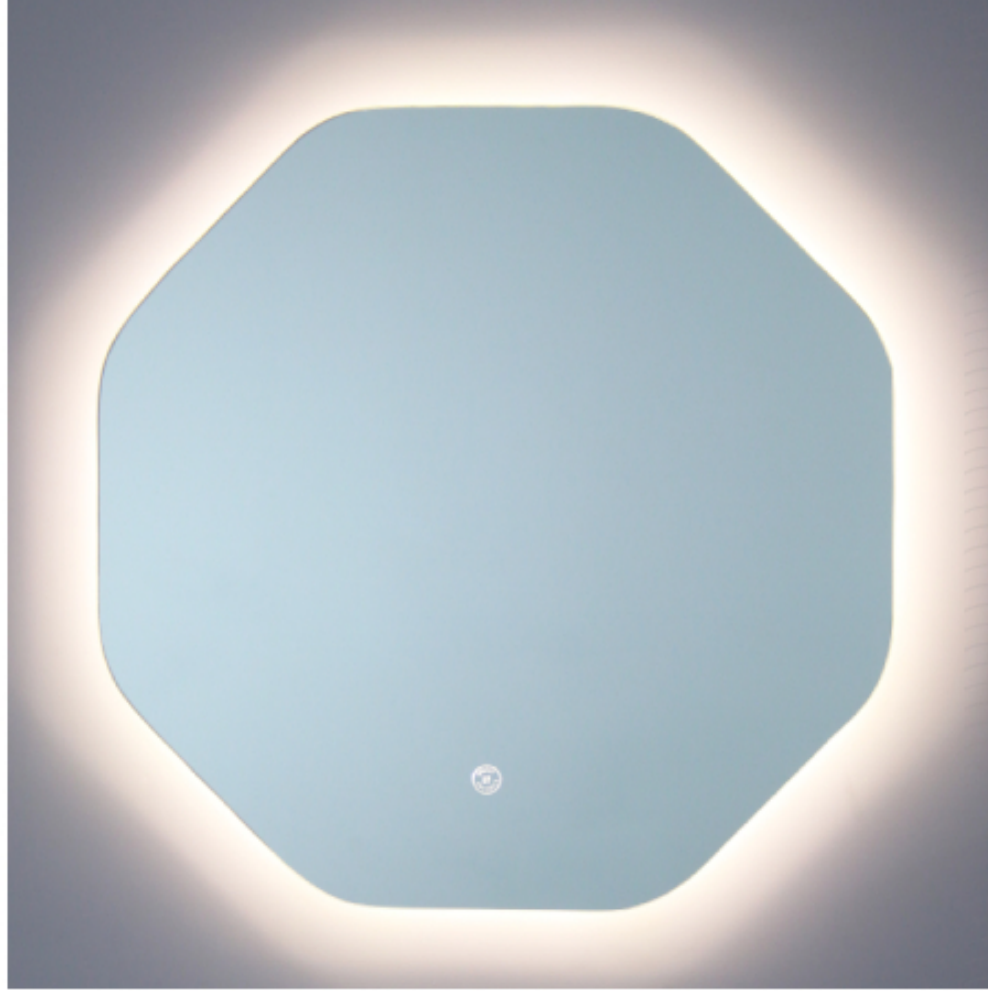

مقاس 70×70 سم

رقم الموديل 0S420243

*Orient* ®  
*Standard*

مراية ليد بيضاوي

مقاس 60×60 سم

رقم الموديل 0S420246

*Orient* ®  
*Standard*

مراية ليد سداسي