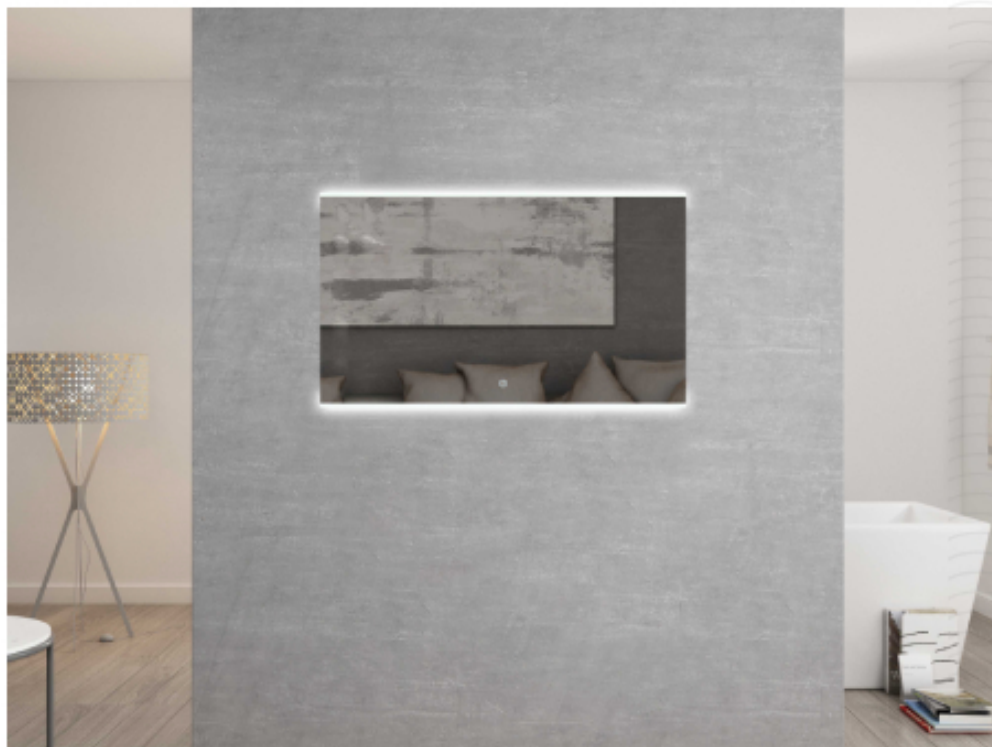

مراية ليد مستطيل رمادي اطار خشبي  
RR4021  
المقاس  
70x95 CM

رقم الموديل 420215

REST ROOM.

مراية ليد مستطيل ذهبي اطار خشبي  
RR4022  
المقاس  
70x95 CM

رقم الموديل 420216

REST ROOM.

مراية مستطيل ليد اطار اكريليك  
RR4023  
المقاس  
70x120 CM