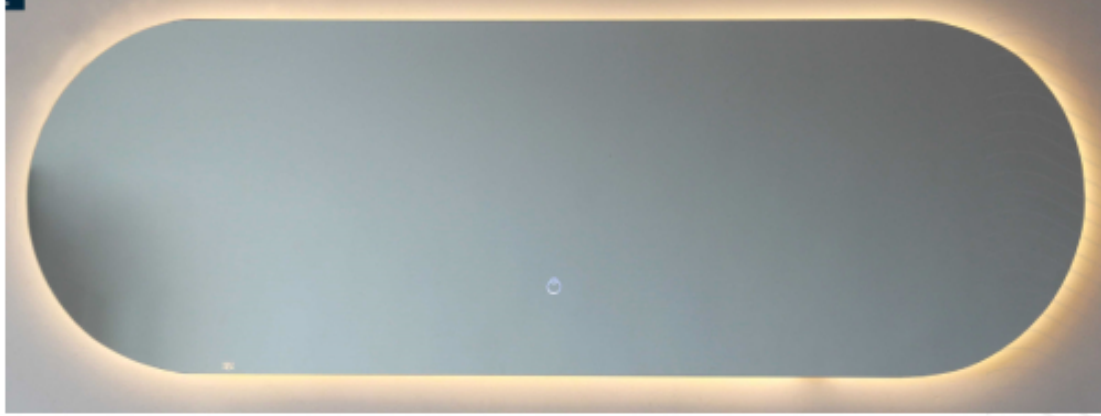

REST ROOM.

مراية مستطيل ليد لونين RR4005

المقاس

50x150 CM

رقم الموديل 420193

REST ROOM.

مراية مستطيل ايد لونين  
RR4006  
المقاس  
70x150 CM

رقم الموديل 420194