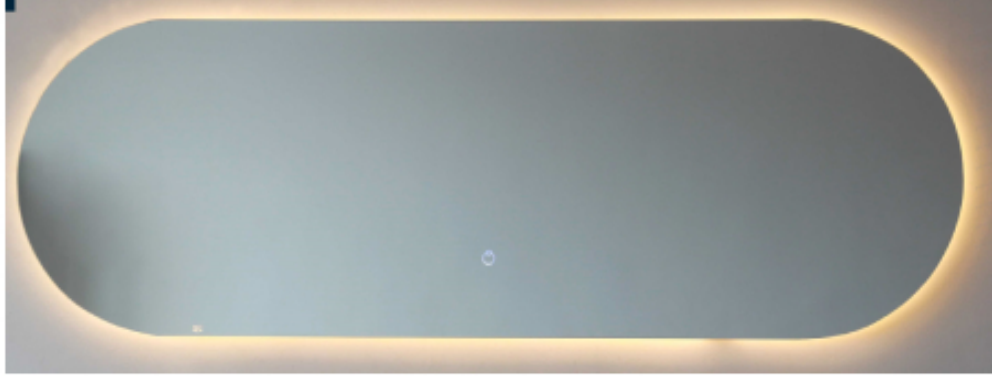

REST ROOM.

مراية مستطيل ليد لونين RR4005

المقاس

50x150 CM

رقم الموديل 420193