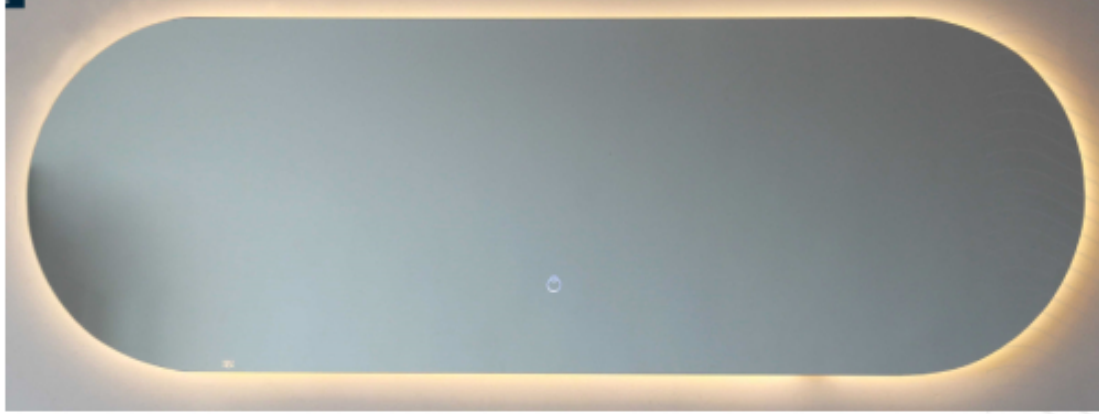

REST ROOM.

مراية مستطيل ليد لونين RR4005

المقاس

50x150 CM

رقم الموديل 420193

REST ROOM.

مراية مستطيل ايد لونين  
RR4006  
المقاس  
70x150 CM

رقم الموديل 420194