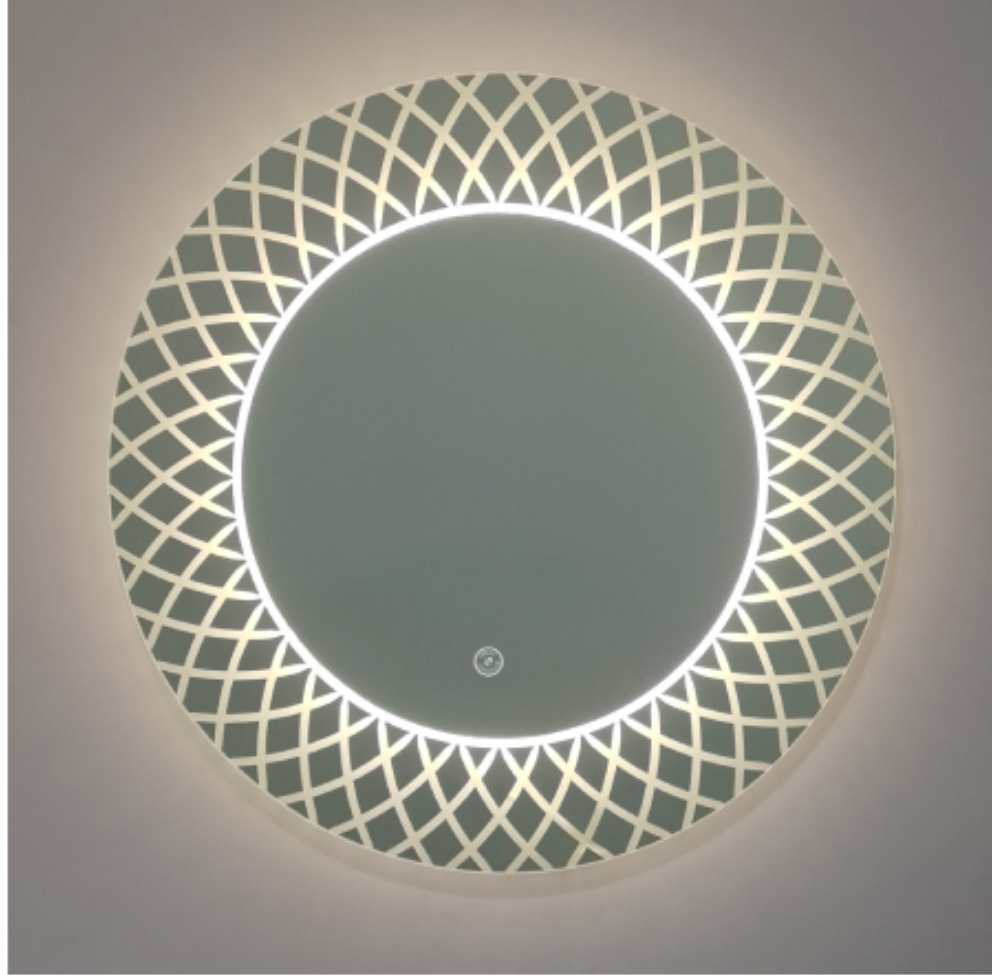

Orient ®
Standard

مراية ليد دائري

مقاس 60×60 سم

رقم الموديل 0S420248