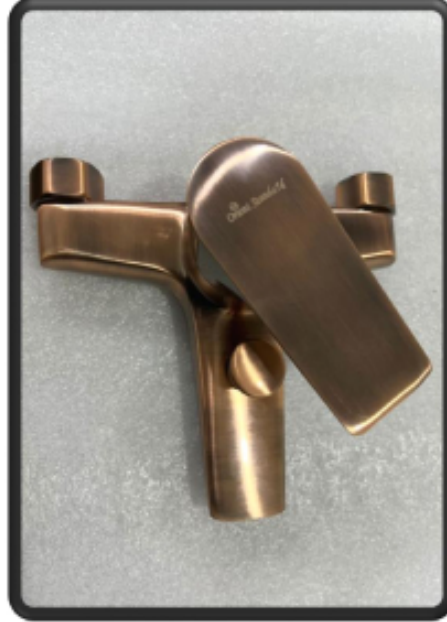

01320016
ORIENT STANDARD OS1431
خراط دش اتوماتيك صيني
نحاسي احمر