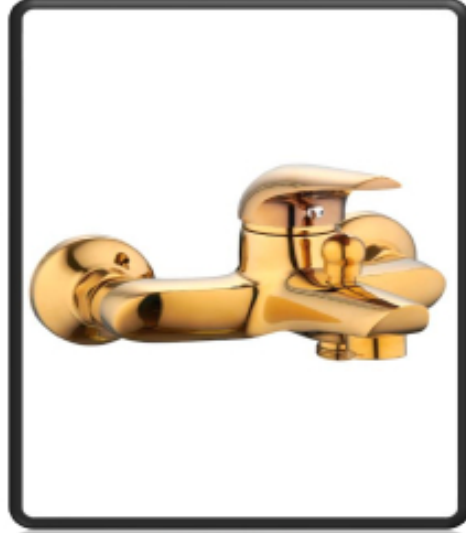

01320081
ORIENT STANDARD OS1731
خراط دش اتوماتيك صيني
ذهبي