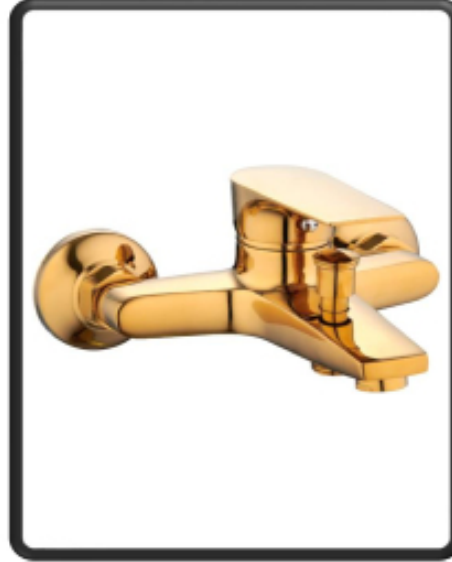

01320020
ORIENT STANDARD OS1431
خلاط دش اتوماتيك صيني
ذهبي