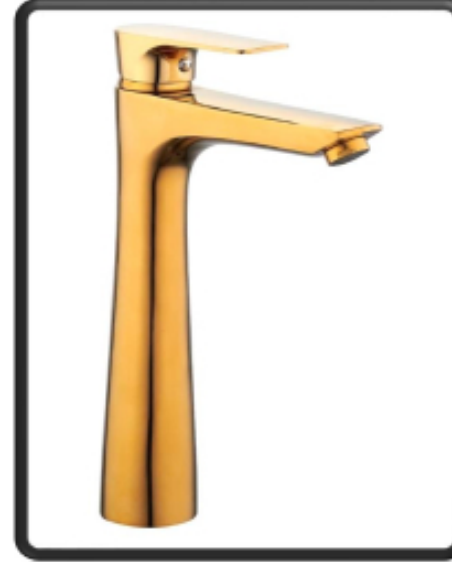

01310247
ORIENT STANDARD OS1432
خلاط مغسلة اتوماتيك صيني
ذهبي عالي