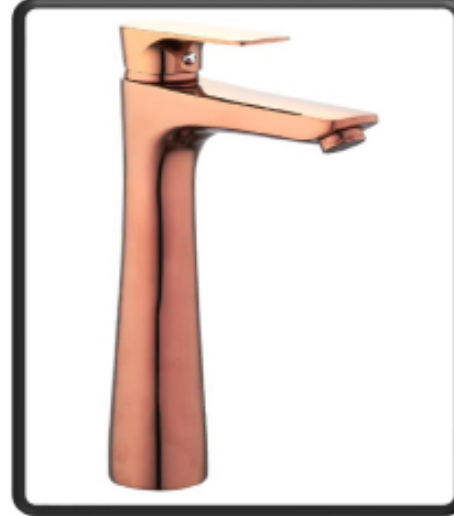

01310250
ORIENT STANDARD OS1432
خراط مغسلة اتوماتيك صيني
روز جولد عالي