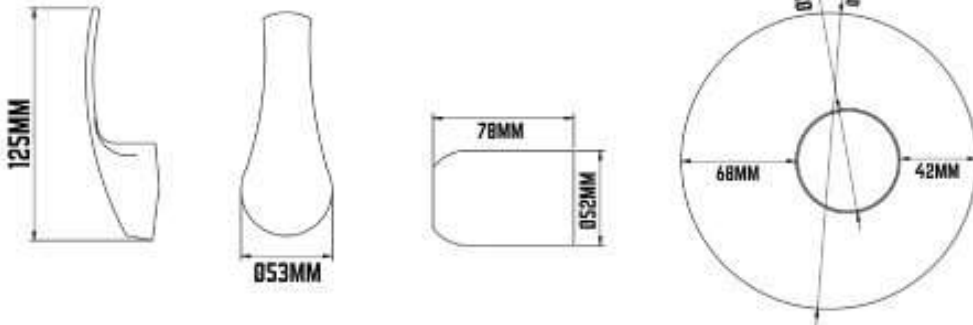

Orient®
Standard

مسكة خلاط دش مخفي
خط واحد برونزي فاتح دائري
مع الوجه

كود الصنف 0S1380019

رقم الموديل 0S2238-1