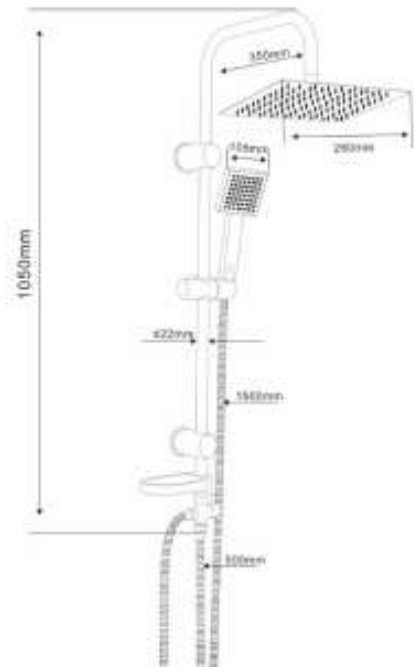

ماسورة دش كروم دائري  
مع ساعة يد وصبابة

مقاس 25x25 سم

كود الصنف OS760054

رقم الموديل SL1102

*Orient*®  
*Standard*

ماسورة دش كروم مربع  
مع سماعة يد وصبابة

مقاس 25x25 سم

كود الصنف 0S760055

رقم الموديل SL1103

*Orient*®  
*Standard*

ماسورة دش أسود مربع  
مع ساعة يد وصبابة

مقاس 25x25 سم

كود الصنف OS760067

رقم الموديل SL1103

*Orient* ®  
*Standard*

ساعة دش مدور  
مع ماسورة