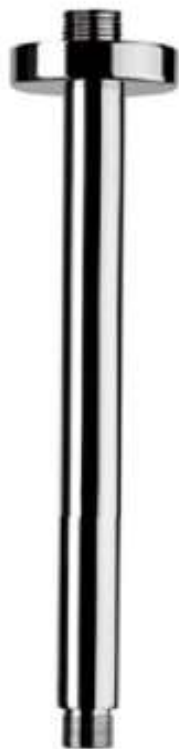

## RUBINETTERIE

ماسورة دش جداري  
كروم مربع

مقاس 30 سم

كود الصنف 710003

رقم الموديل 348Q30QUBIKA

إيطالي