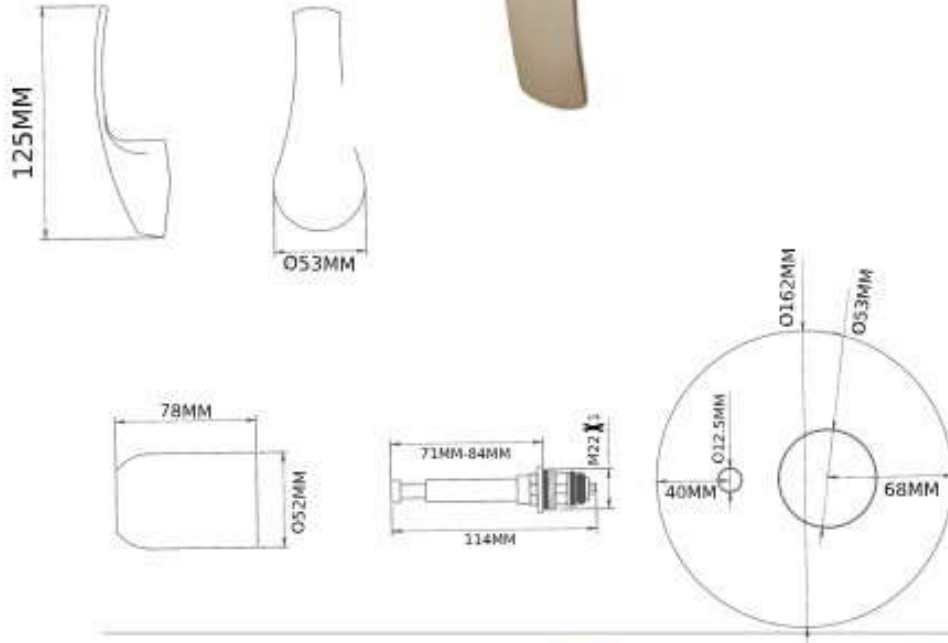

Orient®
Standard

مسكة خلاط دش مخفي
خطين برونزي فاتح دائري
مع الوجه

كود الصنف 0S1380020

رقم الموديل 0S2238-2