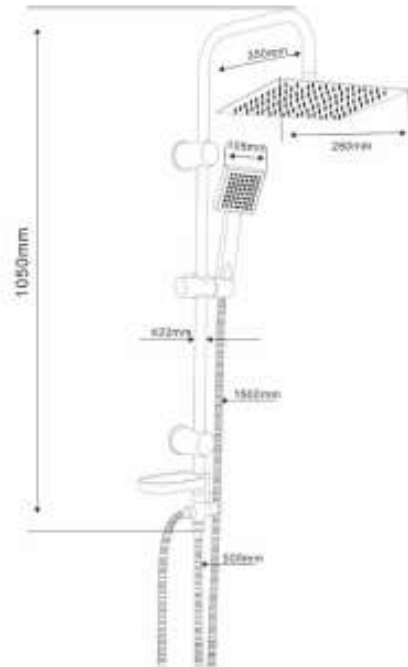

*Orient*®  
*Standard*

ماسورة دش ذهبي دائري  
مع سماعة يد وضبانة

مقاس 25x25 سم

كود الصنف OS760082

رقم الموديل SL1102

*Orient*®  
*Standard*

ماسورة دش ذهبي مربع  
مع سماعة يد وغطانة

مقاس 25×25 سم

كود الصنف OS760083

رقم الموديل SL1103

SHOWER ACCESSORIES

اكسسوارات الدش

*Orient*®  
*Standard*

ماسورة دش أسود دائري  
مع ساعة يد وصبابة

مقاس 25x25 سم

كود الصنف OS760087