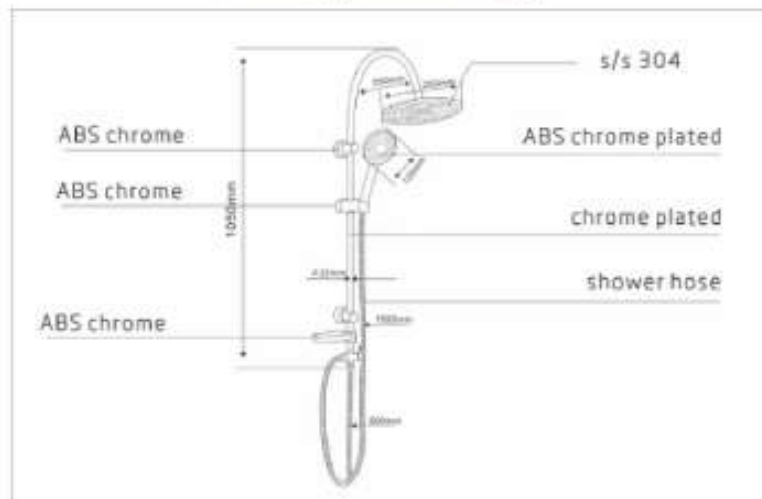

Orient®
Standard

ماسورة دش أسود دائري
مع ساعة يد وصبابة

مقاس 25x25 سم

كود الصنف OS760087

رقم الموديل SL1102