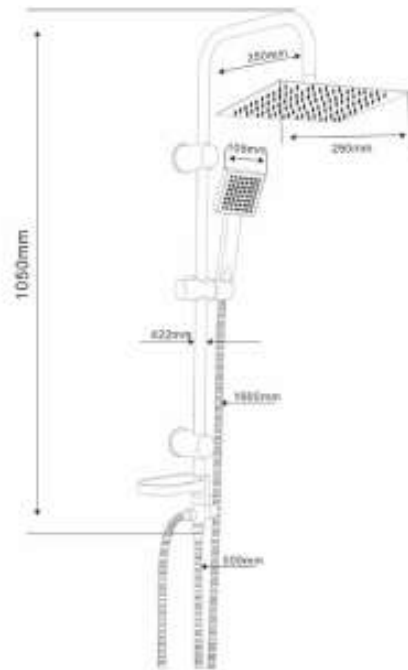

ماسورة دش كروم دائري  
مع ساعة يد وصبابة

مقاس 25x25 سم

كود الصنف OS760054

رقم الموديل SL1102

*Orient*®  
*Standard*

ماسورة دش كروم مربع  
مع سماعة يد وصبابة

مقاس 25x25 سم

كود الصنف 0S760055