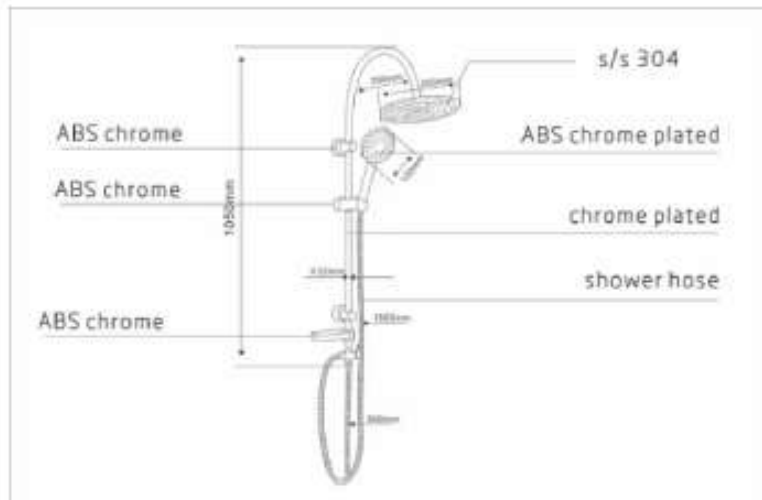

رقم الصنف OS85606

*Orient* ®  
*Standard*

صاعد نازل مع صيانة  
وسماعة مربع

كود الصنف 0S750019

*Orient* ®  
*Standard*

صاعد نازل مع صبابة  
وسماعة دائري

كود الصنف 0S750020

*Orient*®  
*Standard*