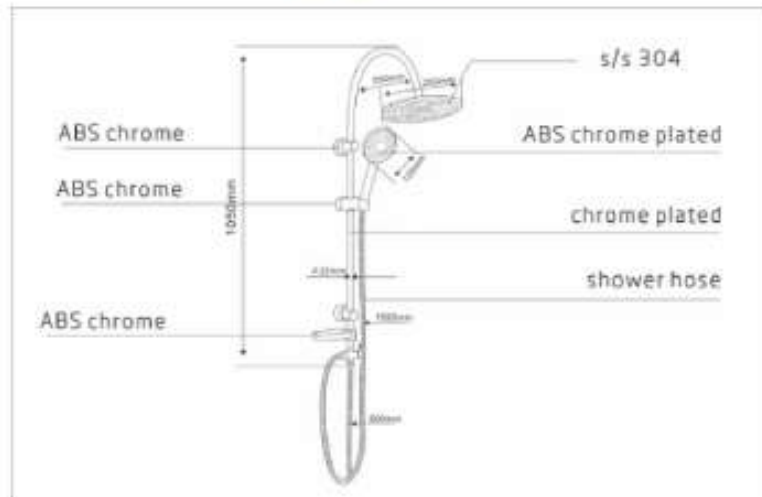

Orient®
Standard

ماسورة دش ذهبي دائري
مع سماعة يد وضبانة

مقاس 25x25 سم

كود الصنف OS760082

رقم الموديل SL1102