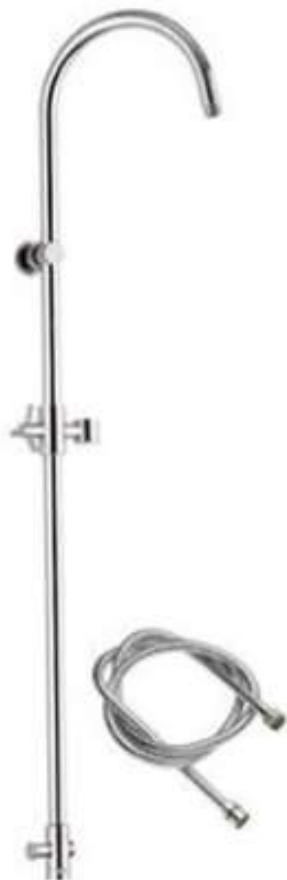

## RUBINETTERIE

ماسورة دش سقف  
كروم دائري

مقاس 20 سم

كود الصنف 710005

رقم الموديل 347N20 MINIMAL

إيطالي