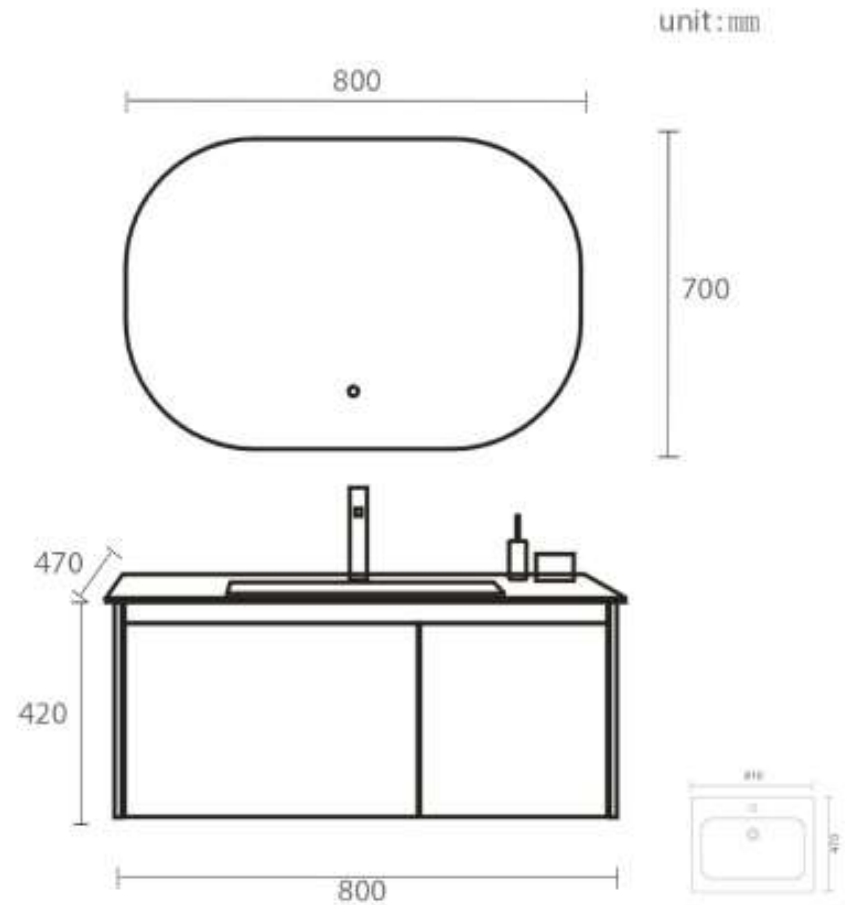

Orient ®
Standard

مغسلة خشب BMF رمادي فاتح
مع حوض سيراميك و مرآة ليد

مقاس 80 سم

رقم الموديل 0S2320102

0S2320102

Orient ®
Standard

مغسلة خشب BMF رمادي غامق
مع حوض سيراميك و مرآة ليد

مقاس 80 سم

رقم الموديل 0S2320103

0S2320103

Orient ®
Standard

مغسلة خشب BMF أبيض
مع حوض سيراميك و مرآة ليد

مقاس 80 سم

رقم الموديل OS2320104

0S2320104

المهيدب