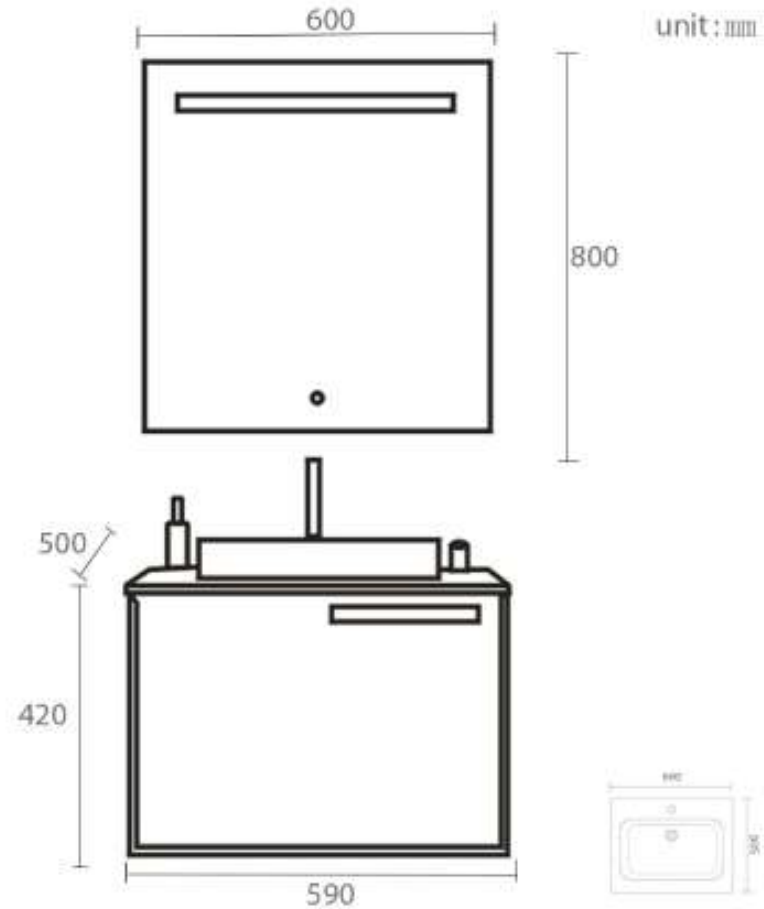

PLYWOOD

مغاسل خشب

رقم الموديل OS2320090

almuhaidib.sa

almuhaidib_sa