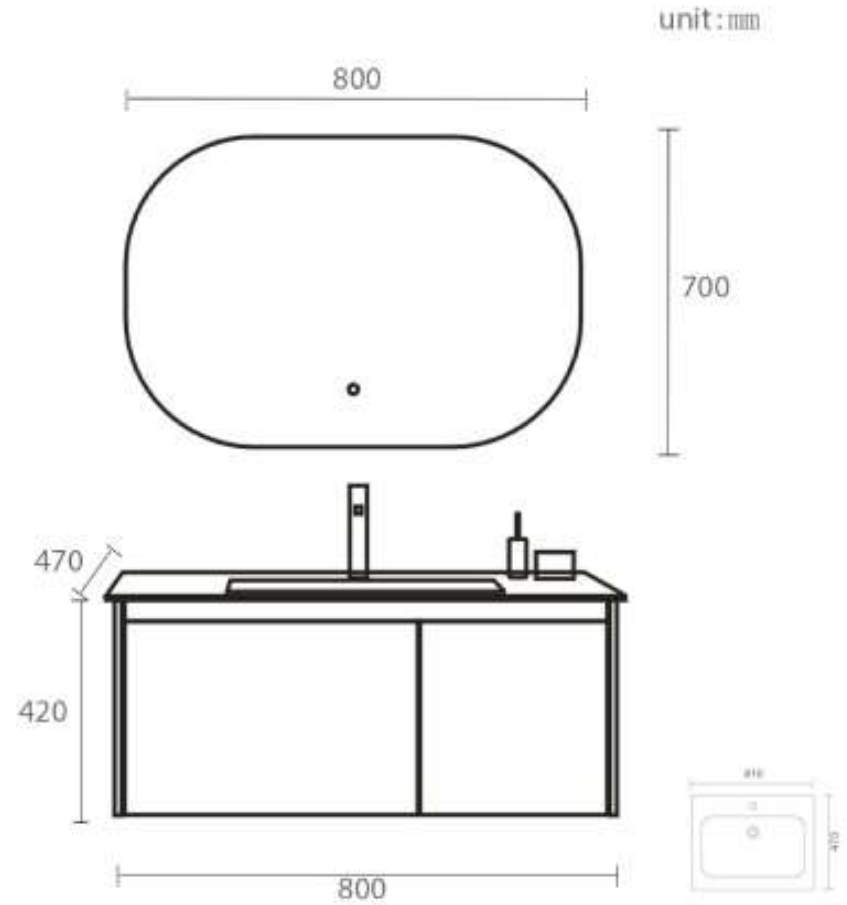

Orient ®
Standard

مغسلة خشب BMF رمادي فاتح
مع حوض سيراميك و مرآة ليد

مقاس 80 سم

رقم الموديل 0S2320102

0S2320102

Orient ®
Standard

مغسلة خشب BMF رمادي غامق
مع حوض سيراميك و مرآة ليد

مقاس 80 سم

رقم الموديل 0S2320103

0S2320103

Orient ®
Standard

مغسلة خشب BMF أبيض
مع حوض سيراميك و مرآة ليد

مقاس 80 سم

رقم الموديل OS2320104

0S2320104

المهيدب