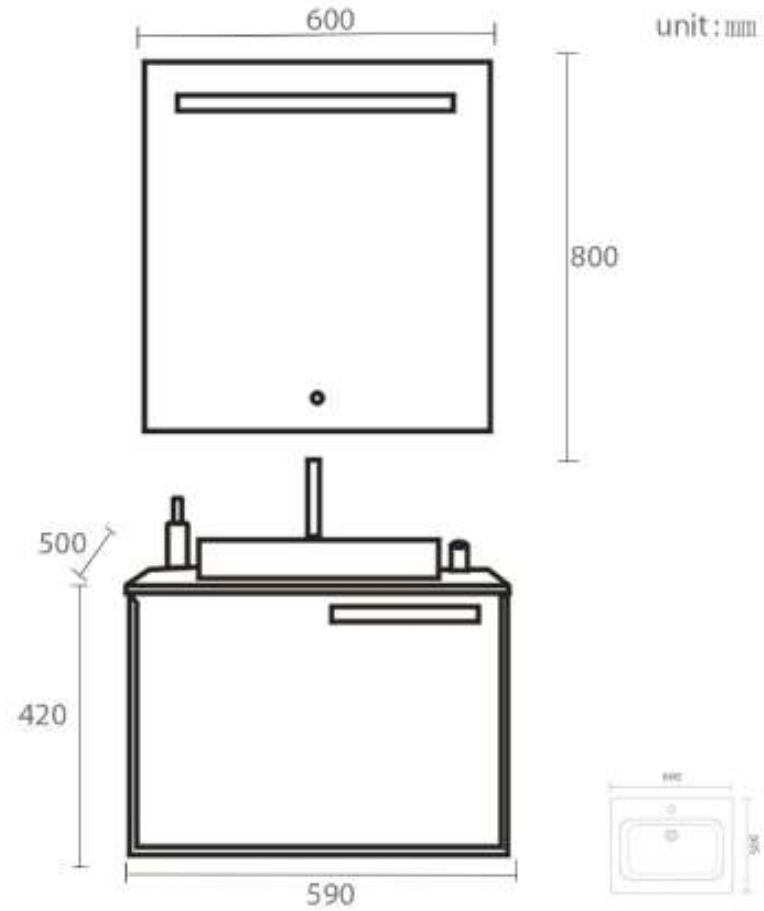

PLYWOOD

مغاسل خشب

0S2320091