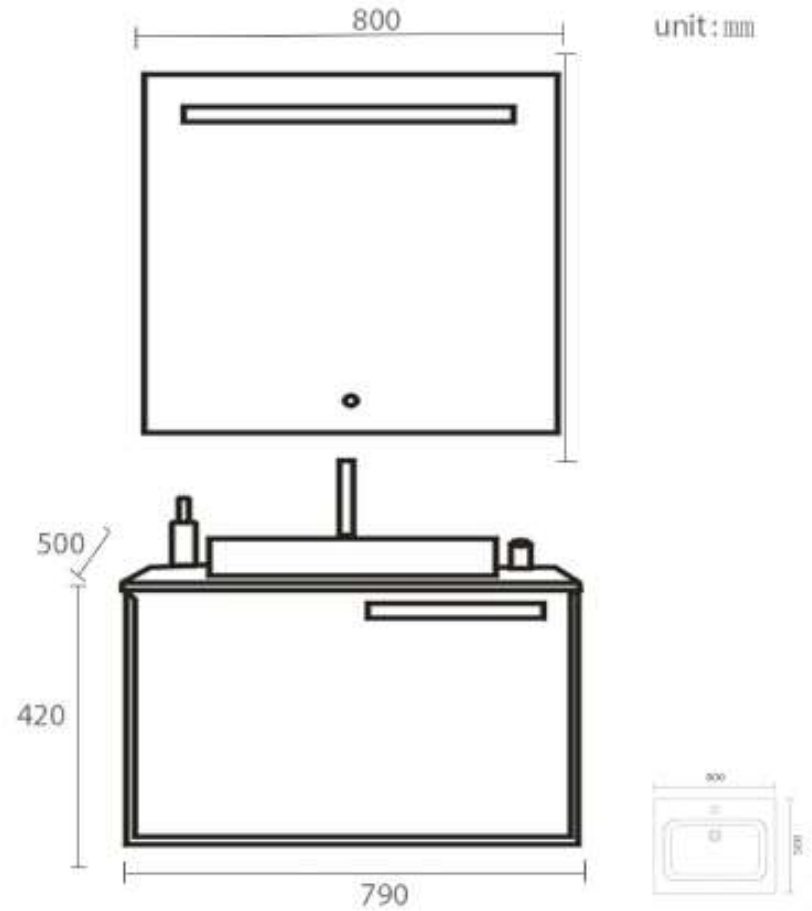

رقم الموديل OS2320093

OS2320093

Orient ®
Standard

مغسلة خشب BMF رمادي غامق
مع رخام و حوض فوق و قرارية ليد

مقاس 80 سم

رقم الموديل 0S2320094

DS2320094

Orient ®
Standard