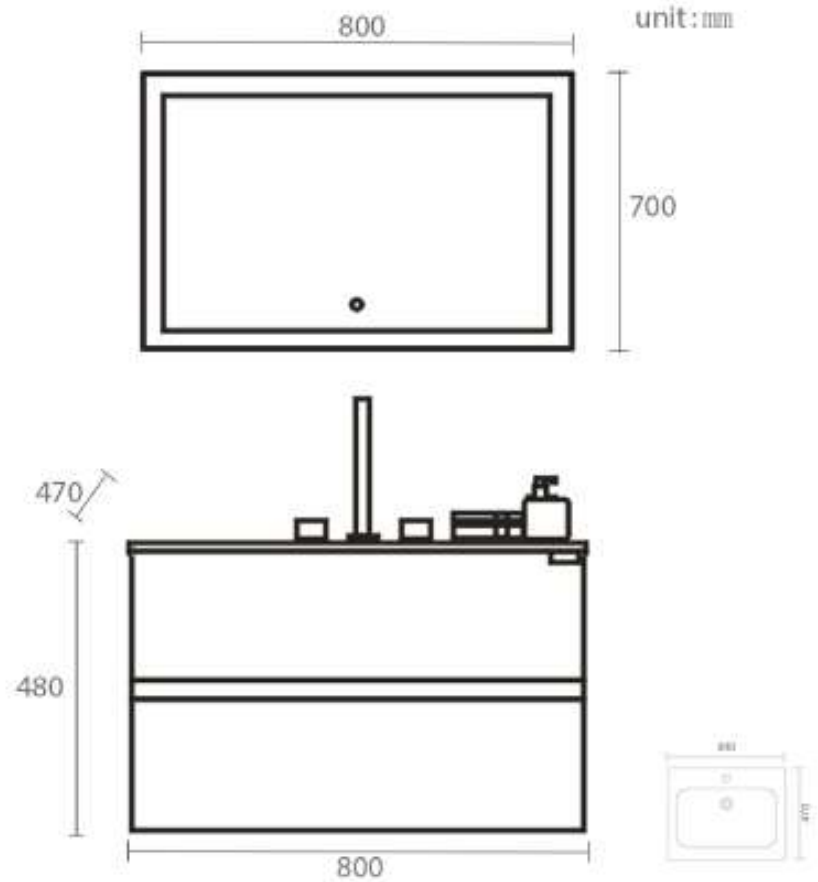

PLYWOOD

مغاسل خشب

OS2320099

almuhaidib.sa

almuhaidib_sa