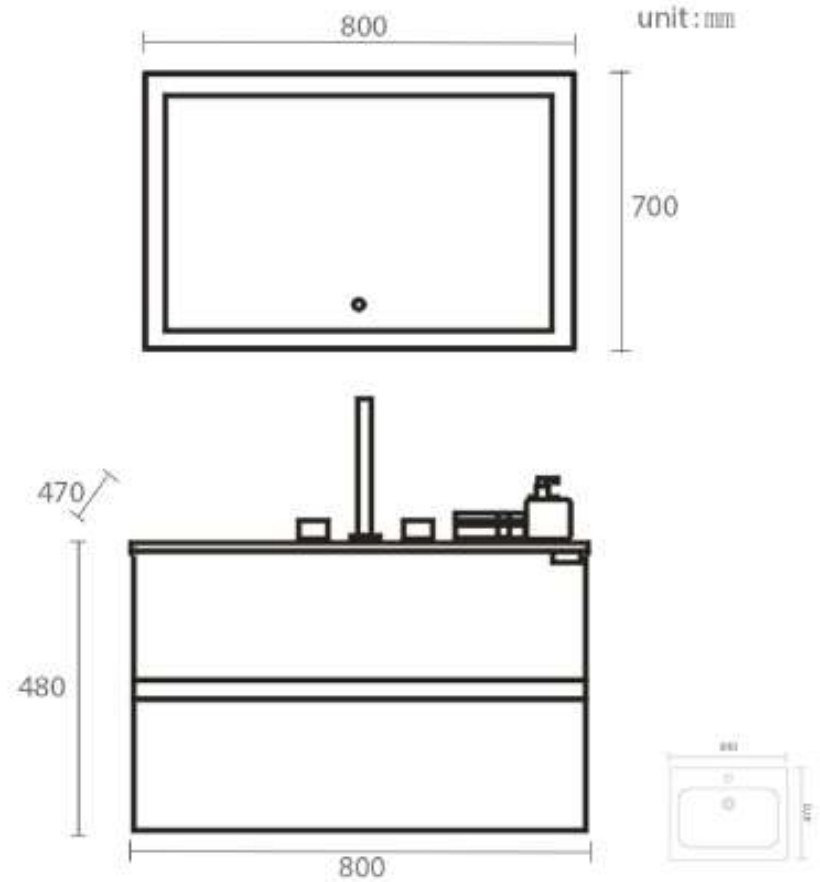

مقاس 80 سم

رقم الموديل 0S2320100

PLYWOOD

مغاسل خشب

0S2320100

almuhaidib.sa

almuhaidib_sa

Orient ®
Standard