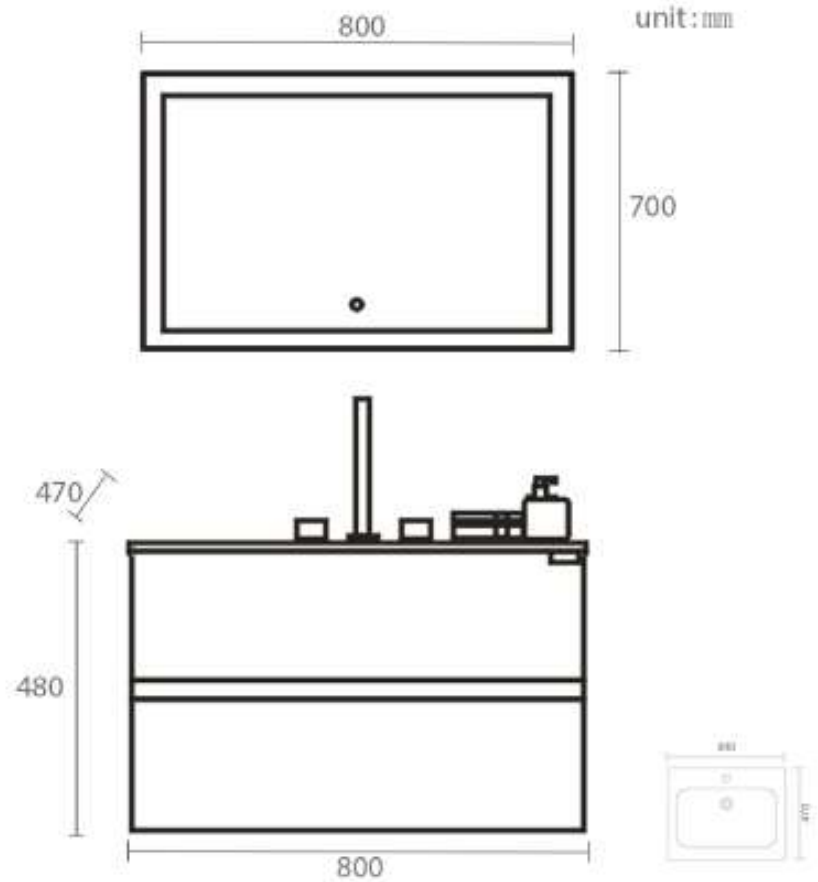

PLYWOOD

مغاسل خشب

OS2320101

almuhaidib.sa

almuhaidib_sa