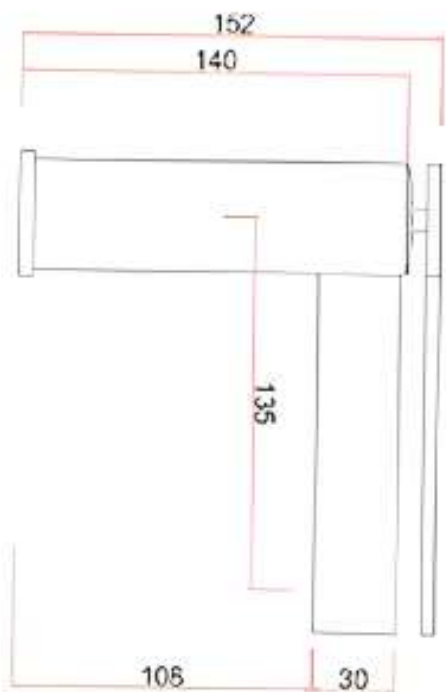

كود الصنف LO1710005

رقم الموديل LO3132

LOLO

خلاط مغسلة
قصير رمادي

كود الصنف LO1710006

رقم الموديل LO3232

LOLO

خلاط مغسلة
قصير أسود مطفي