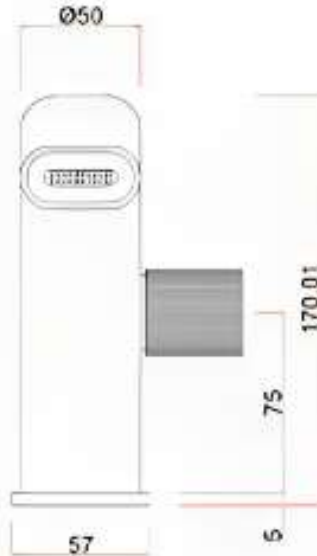

رقم الموديل LO3032

خلاط مغسلة
قصير أسود مطفي

كود الصنف LO1710003

رقم الموديل LO3032

خلاط مغسلة
قصير رمادي

كود الصنف LO1710004

رقم الموديل LO3132

خلاط مغسلة
قصير أسود مطفي