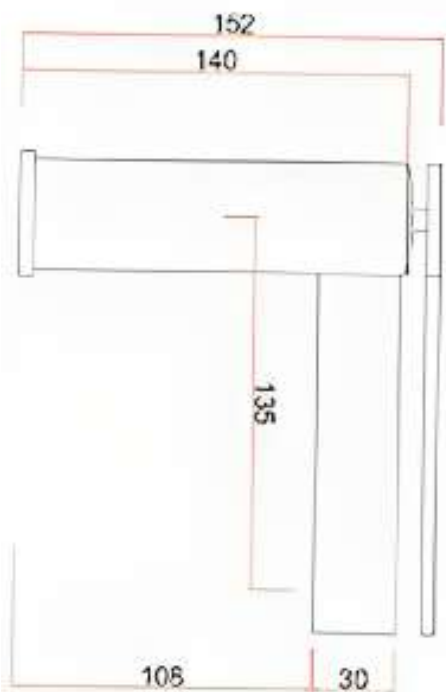

خلاط مغسلة
قصير رمادي

كود الصنف LO1710004

رقم الموديل LO3132