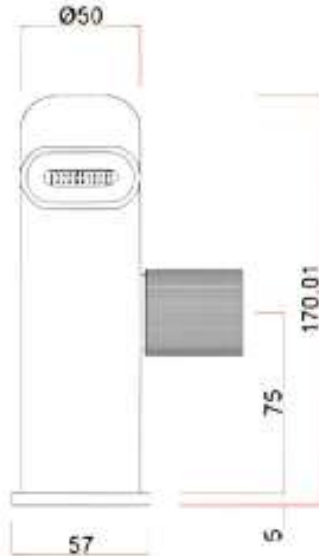

المهيدب

للأدوات الصحية والسيراميك
Al Muhaidib Sanitary Ware & Ceramics

almuhaidib.sa

خلاط مغسلة
قصير رمادي

كود الصنف LO1710001

رقم الموديل LO3032

خلاط مغسلة
قصير أبيض مطفي

كود الصنف LO1710002