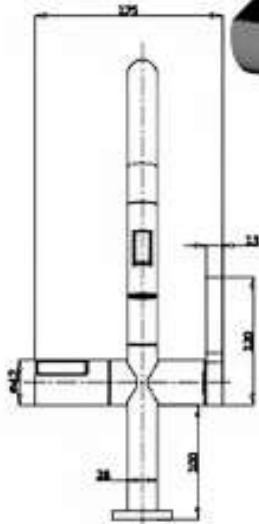

LOLO

خلاط مجلي حوض
رمادي غامق

كود الصنف LO17500004

رقم الموديل LO3435