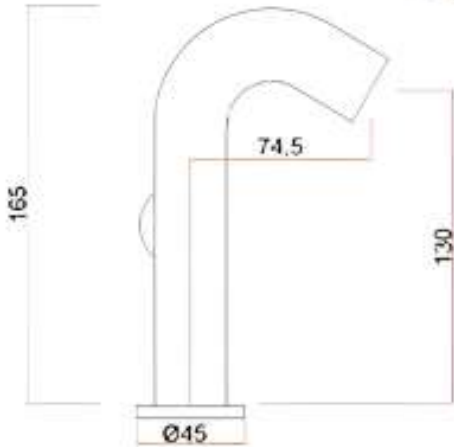

المهيدب

للأدوات الصحية والسيراميك
Al Muhaidib Sanitary Ware & Ceramics

almuhaidib.sa

خلاط مغسلة
قصير رمادي

كود الصنف LO1710001

رقم الموديل LO3032

خلاط مغسلة
قصير أبيض مطفي

كود الصنف LO1710002