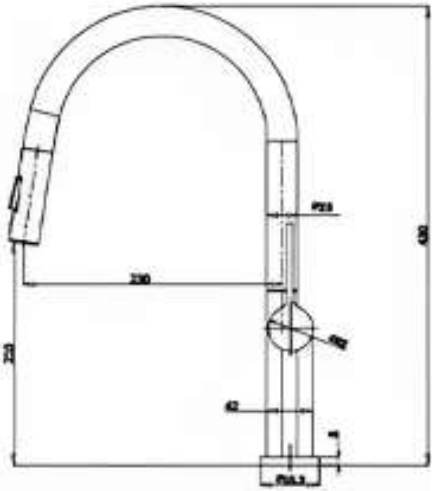

LOLO

خلاط مجلي حوض
رمادي غامق

كود الصنف LO17500004

رقم الموديل LO3435