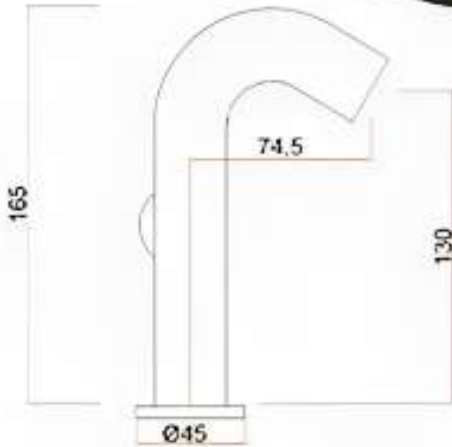

خلاط مغسلة
قصير أسود مطفي

كود الصنف LO1710003

رقم الموديل LO3032