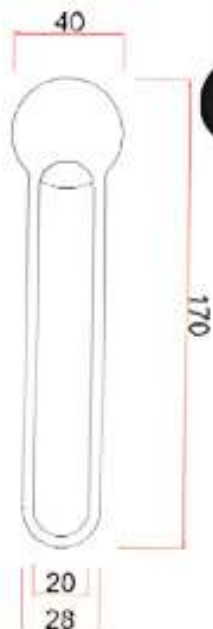

خلاط مغسلة
قصير أسود مطفي

كود الصنف LO1710005

رقم الموديل LO3132