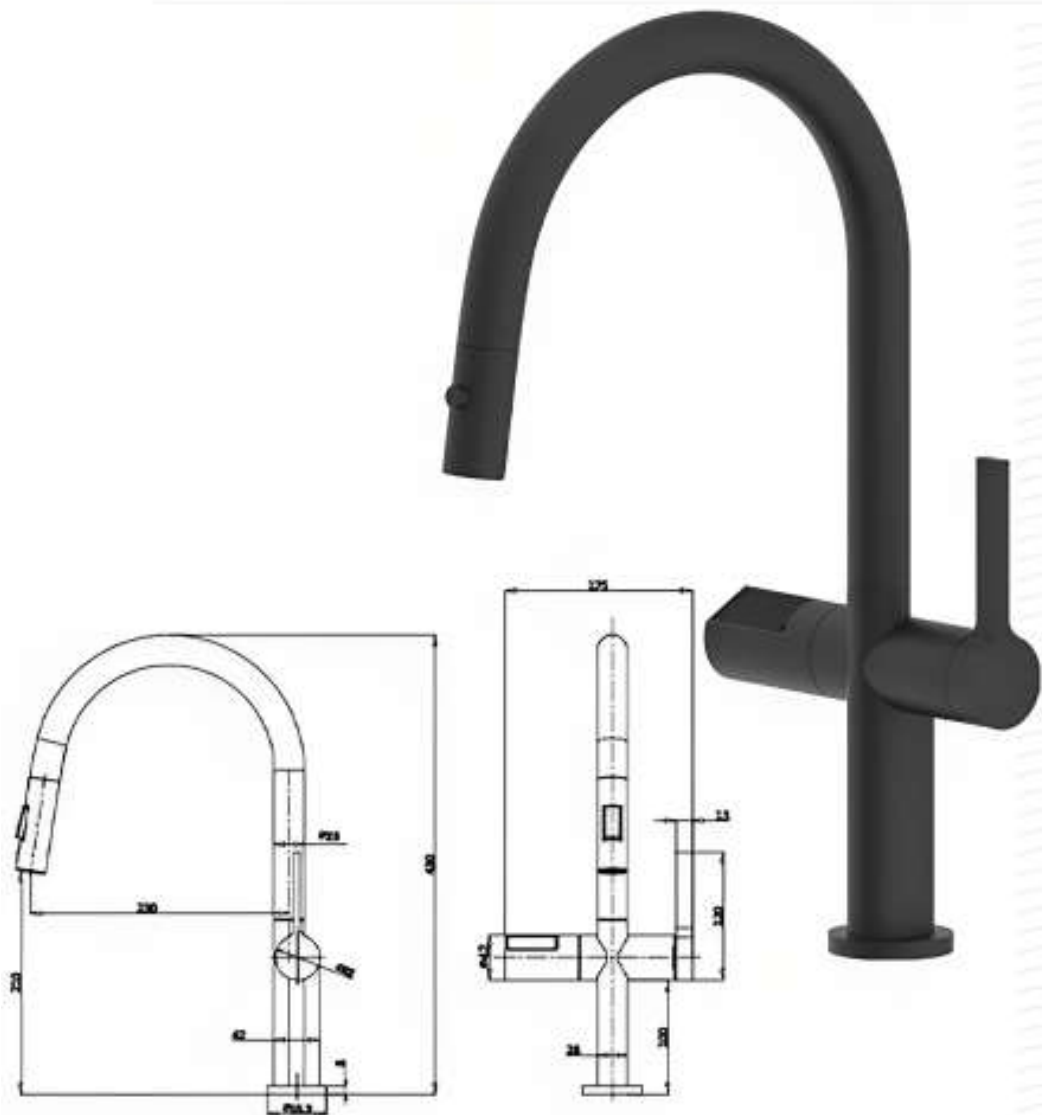

كود الصنف LO17500002

رقم الموديل LO3335

LOLO

خلاط مجلى حوض
أسود مطفي

كود الصنف LO17500003

رقم الموديل LO3435

LOLO

خلاط مجلي حوض
رمادي غامق

كود الصنف LO17500004

رقم الموديل LO3435

خلاط مجلى حوض أسود مطفي

كود الصنف LO17500005

رقم الموديل LO3535

LOLO

خلاط مجلى حوض
رمادي غامق

كود الصنف LO17500006