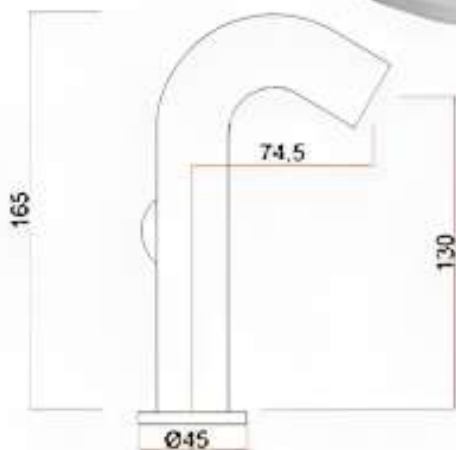

المهيدب

للأدوات الصحية والسيراميك
Al Muhaidib Sanitary Ware & Ceramics

almuhaidib.sa

خلاط مغسلة
قصير رمادي

كود الصنف LO1710001

رقم الموديل LO3032

خلاط مغسلة
قصير أبيض مطفي

كود الصنف LO1710002