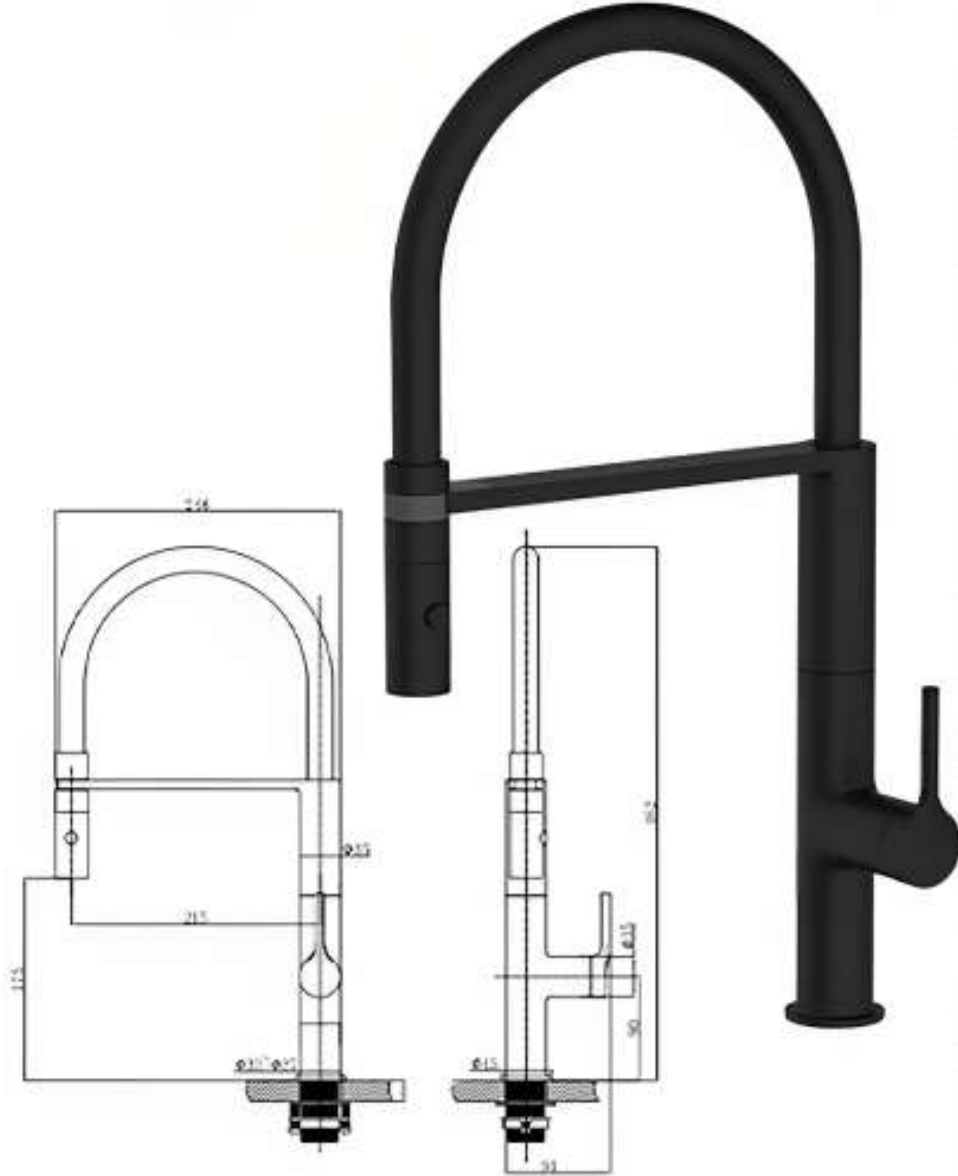

كود الصنف LO1710007

رقم الموديل LO3232

LOLO

خلاط مجلى حوض
أسود مطفي

كود الصنف LO17500001

رقم الموديل LO3335

LOLO

خلاط مجلى حوض
رمادي غامق